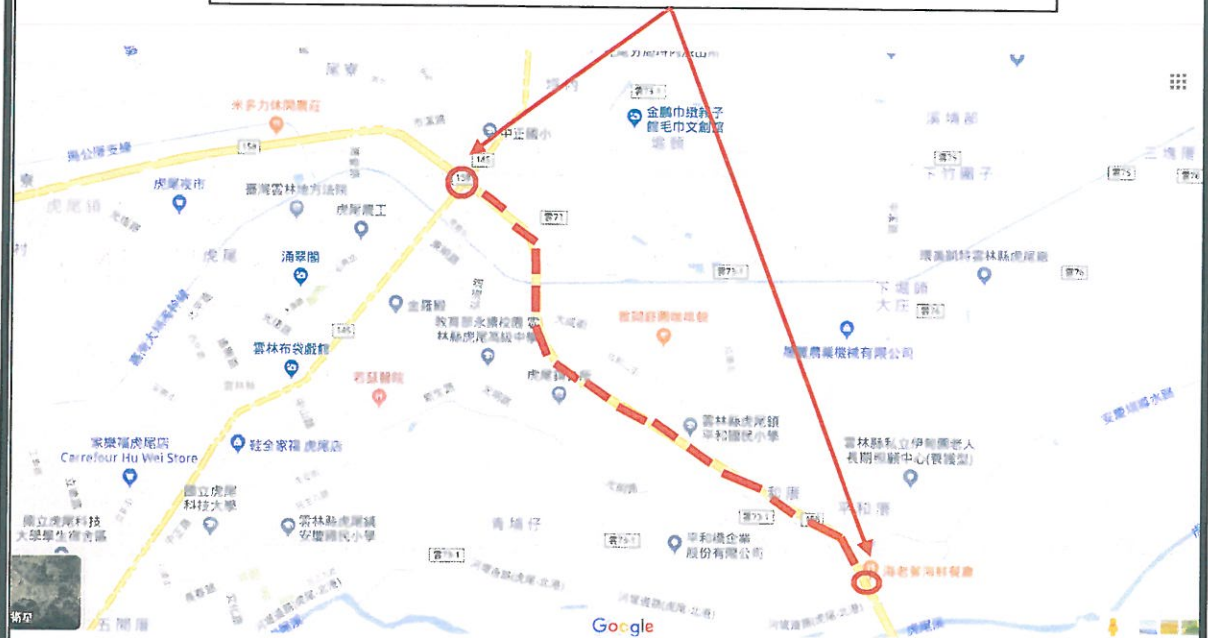

虎尾鎮 158 線砂石車載運砂石禁行時段進入標誌設置地點

西螺鎮 154 線砂石車載運砂石禁行時段進入標誌設置地點

東勢鄉 153 線砂石車載運砂石禁行時段進入標誌設置地點

台西鄉 158 線砂石車載運砂石禁行時段進入標誌設置地點

台西鄉 155 線砂石車載運砂石禁行時段進入標誌設置地點